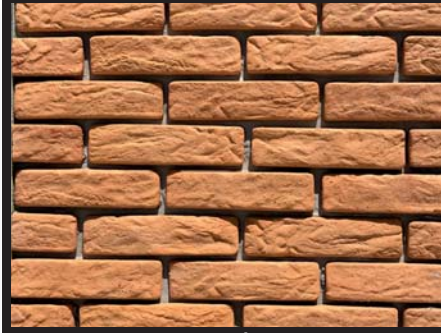

Slimfit Tuğla-İlion-2502