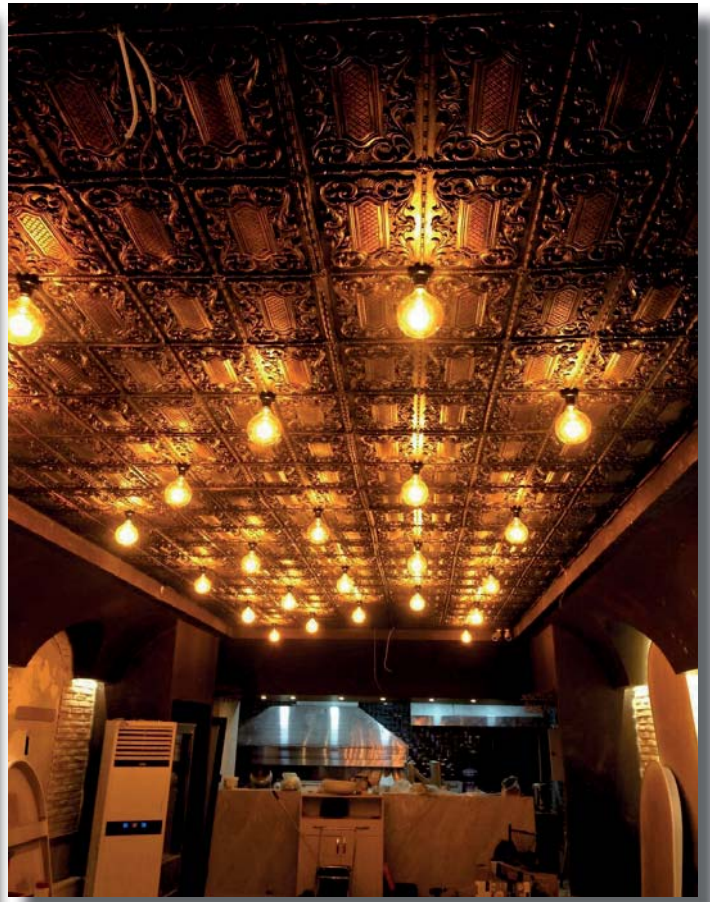

Lotis-Junon-4006

Dekoratif Panel Sistemleri

- . Panel, birebir taş dokusuna ve görünümüne sahiptir, dokunulduğunda taş hissi verir.
- . Fiberglas, polyester mastik ve doğal taş tozundan imal edilmiştir.
- . Ultraviyole ışınlarından etkilenmez.
- . Hafiftir, ortalama ağırlık 6-7 kg/m² seviyesindedir.
- . İnce olmasına rağmen dayanıklıdır, darbe emici özelliğe sahiptir.
- . Temizlenmesi kolaydır, yıkanabilir ve silinebilir. Kesinlikle solma meydana gelmez.
- . Su ve nemden kesinlikle etkilenmez.
- . Vida ve dübel yardımıyla her türlü duvar ve tavanlar dahil yüzeye uygulanabilir.
- . Panellerde desen takipsizliği yoktur, bir bütünlük söz konusudur.
- . Rötüş işleminde gerek desen gerekse derz boyası birleşim yerlerine tatbik edilir.
- . Doğal taş ile yapılması çok zor alanlar ve özel tasarımlar Diamond Stone panelleri ile kolaylıkla taş görünümüne kavuşabilir.