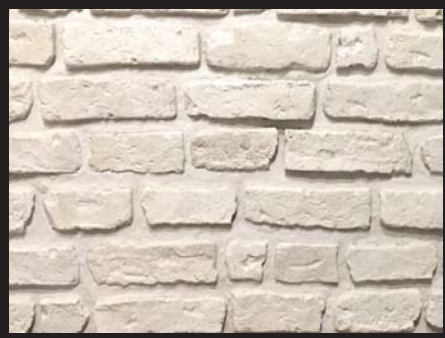

Kırık Tuğla-Akmeron-2704